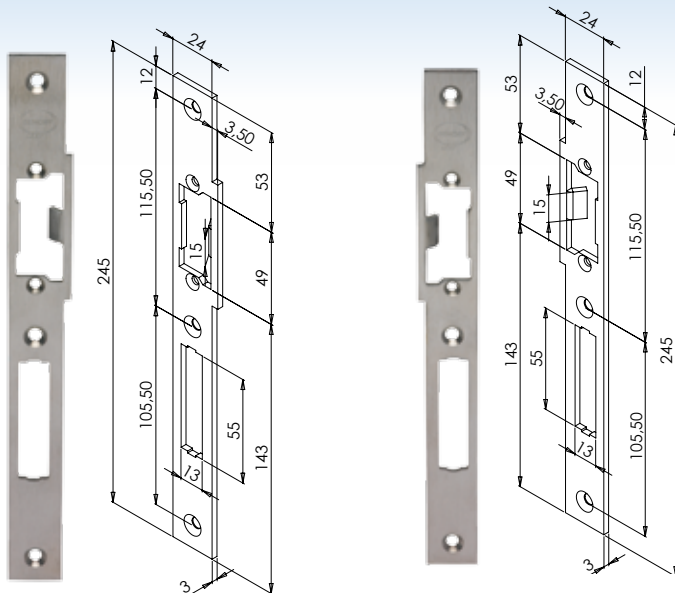

SLUITPLATEN EN TOEBEHOR ROUREG™ DEUROPENER

LANGE SLUITPLATEN

DIN links - DIN rechts te monteren

KORTE SLUITPLAAT

DIN links - DIN rechts te monteren

SEF203 RVS 250 mm
1 bevestigingsgat 0,1 kg

SEF202 RVS 250 mm
1 bevestigingsgat 0,1 kg

SEF301 RVS 250 mm
1 bevestigingsgat 0,1 kg

LANGE SLUITPLATEN

MET HALVE TOURIG BEGELEIDER

0,1 kg

0,01 kg

DIN LINKS

DIN RECHTS

SEF401DG RVS 245 mm
2 bevestigingsgaten

SEF401DD RVS 245 mm
2 bevestigingsgaten

SEL001 HALVE-WENDING voor
ROUREG deuropener

Opgelet :
SEF401DG/DD : Alleen te gebruiken met de halve-wendig deel SEL001.

Opgelet :
SEF401DG/DD sluitplaten : niet verenigbaar met de deuropeners versies met signaleringscontact of met geheugen.

Opgelet :
SEL001 halve-wending deel : alleen aanpasbaar op de deuropeners reeks ROUREG van 20,5 mm dikte, niet verenigbaar met de versies met signaleringscontact of met geheugen.