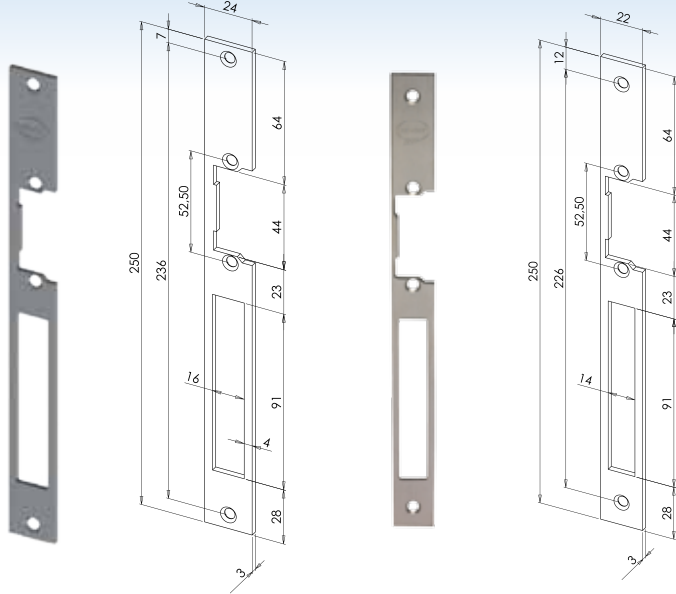

SLUITPLATEN EN TOEBEHOR ROUREG™ DEUROPENER

LANGE SLUITPLATEN

DIN links - DIN rechts te monteren

KORTE SLUITPLAAT

DIN links - DIN rechts te monteren

SEF203 RVS 250 mm
1 bevestigingsgat 0,1 kg

SEF202 RVS 250 mm
1 bevestigingsgat 0,1 kg

SEF301 RVS 250 mm
1 bevestigingsgat 0,1 kg

LANGE SLUITPLATEN

MET HALVE TOURIG BEGELEIDER

0,1 kg

0,01 kg

DIN LINKS

DIN RECHTS

SEF401DG RVS 245 mm
2 bevestigingsgaten

SEF401DD RVS 245 mm
2 bevestigingsgaten

SEL001 HALVE-WENDING voor
ROUREG deuropener

Opgelet :
SEF401DG/DD : Alleen te gebruiken met de halve-wendig deel SEL001.

Opgelet :
SEF401DG/DD sluitplaten : niet verenigbaar met de deuropeners versies met signaleringscontact of met geheugen.

Opgelet :
SEL001 halve-wending deel : alleen aanpasbaar op de deuropeners reeks ROUREG van 20,5 mm dikte, niet verenigbaar met de versies met signaleringscontact of met geheugen.