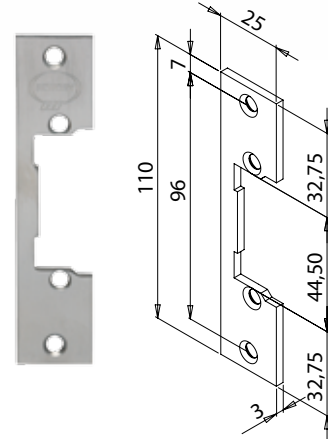

SLUITPLATEN EN TOEBEHOR ROUREG™ DEUROPENER

LANGE SLUITPLATEN

DIN links - DIN rechts te monteren

KORTE SLUITPLAAT

DIN links - DIN rechts te monteren

SEF203 RVS 250 mm
1 bevestigingsgat 0,1 kg

SEF202 RVS 250 mm
1 bevestigingsgat 0,1 kg

SEF301 RVS 250 mm
1 bevestigingsgat 0,1 kg

LANGE SLUITPLATEN

MET HALVE TOURIG BEGELEIDER

0,1 kg

0,01 kg

DIN LINKS

DIN RECHTS

SEF401DG RVS 245 mm
2 bevestigingsgaten

SEF401DD RVS 245 mm
2 bevestigingsgaten

SEL001 HALVE-WENDING voor
ROUREG deuropener

Opgelet :
SEF401DG/DD : Alleen te gebruiken met de halve-wendig deel SEL001.

Opgelet :
SEF401DG/DD sluitplaten : niet verenigbaar met de deuropeners versies met signaleringscontact of met geheugen.

Opgelet :
SEL001 halve-wending deel : alleen aanpasbaar op de deuropeners reeks ROUREG van 20,5 mm dikte, niet verenigbaar met de versies met signaleringscontact of met geheugen.